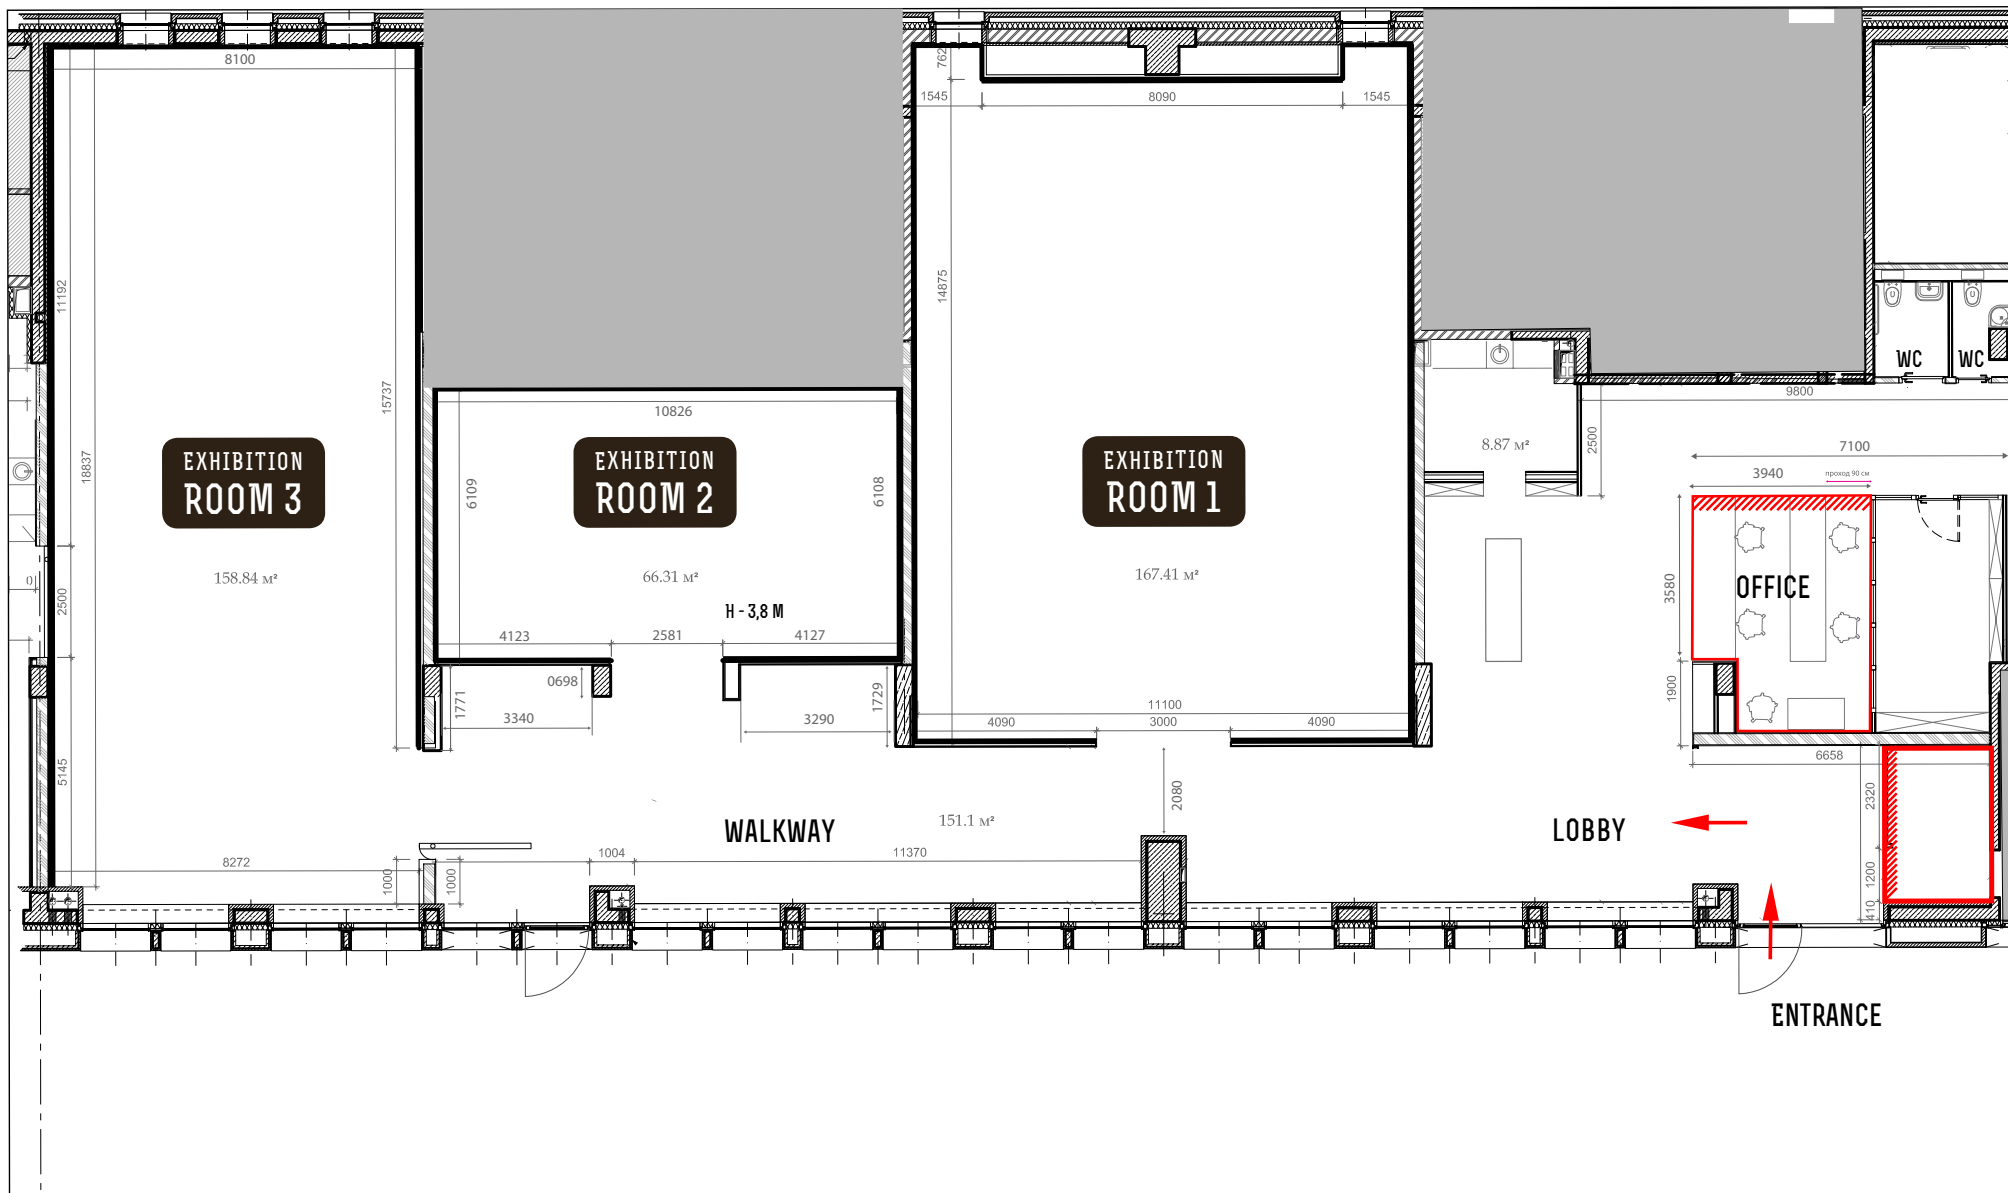

ВЫСОТА ПОТОЛКОВ - 4,5 М
 3 ЗАЛА & WALKWAY - 550 КВ.М
 + ЗОНА WELCOME

← 1729 mm →

KEIICHI TANAAMI
SEP - DEC 2017

WALKWAY

ANSELM REYLE
SEP 2013 - FEB 2014

1950 mm

3950 mm

4190 mm

WALKWAY

15637 mm

8090 mm

4500 mm

DAMIEN HIRST
MAR - JUN 2017

EXHIBITION
ROOM 1

4090 mm

4090 mm